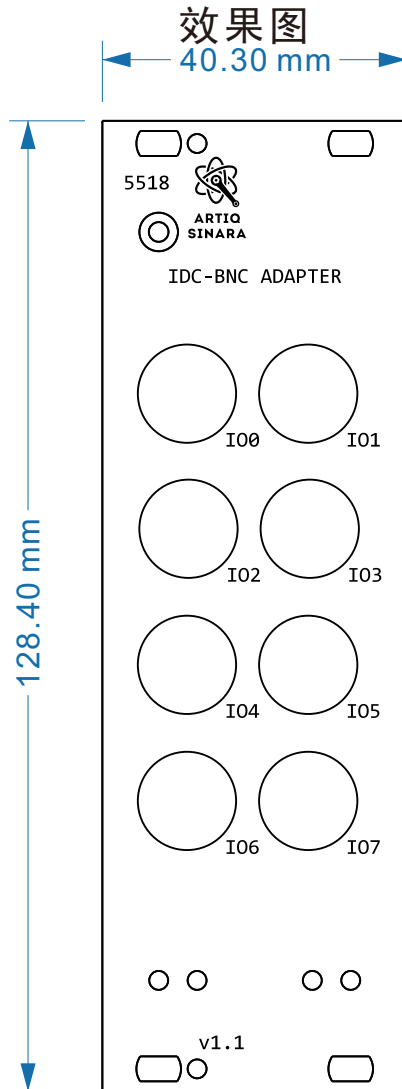

# 丝印图

90506946-F REV A  
黑色

## 技术要求:

- 1、丝印油墨附着牢靠, 字迹清晰, 笔画连贯, 丝印字体为实心
- 2、丝印字体颜色如图所示, UV油墨。

90506946-F REV A  
2021-2-1  
Dongyang, Li