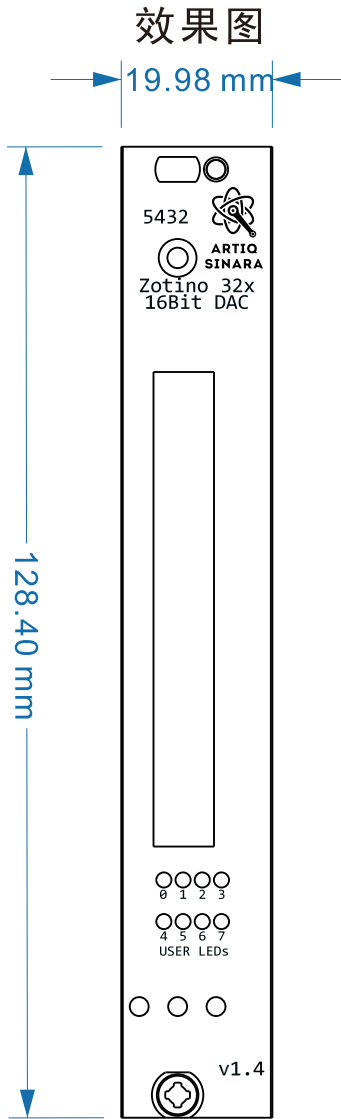

丝印图

90557380-F REV A
黑色

技术要求:

- 1、丝印油墨附着牢靠，字迹清晰，笔画连贯，丝印字体为实心
- 2、丝印字体颜色如图所示，UV油墨。