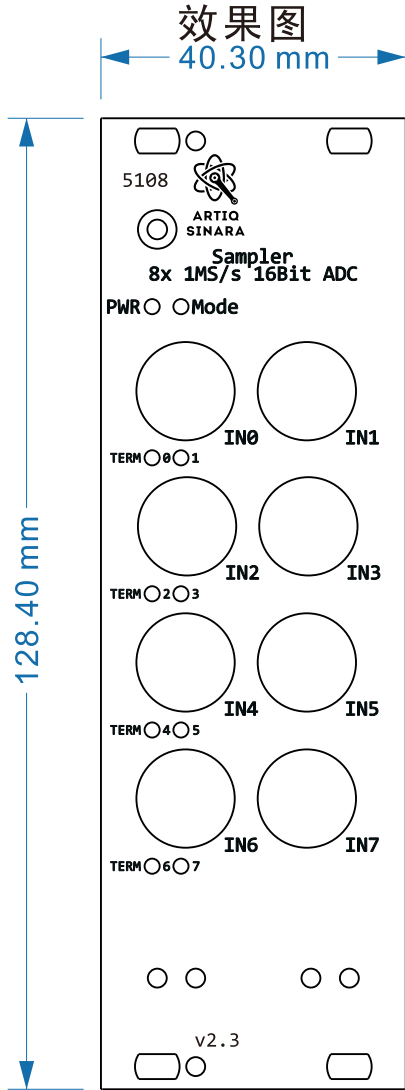

丝印图

90557377-F REV A
黑色

技术要求:

- 1、丝印油墨附着牢靠，字迹清晰，笔画连贯，丝印字体为实心
- 2、丝印字体颜色如图所示，UV油墨。