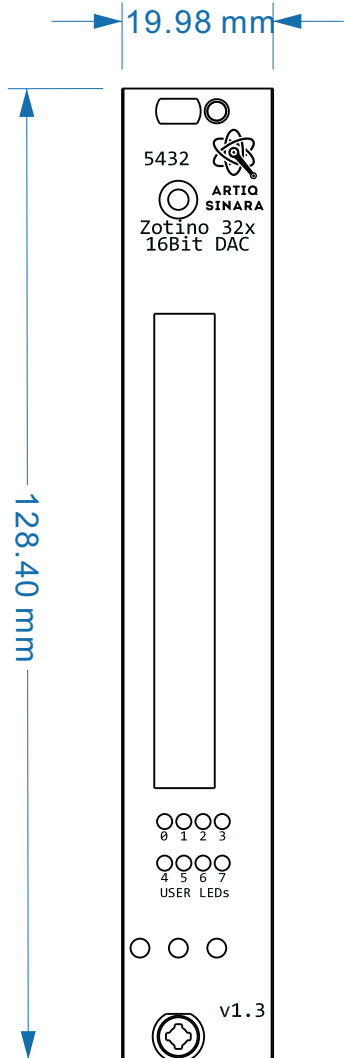

# 丝印图

## 效果图

90503572-F REV A  
黑色

### 技术要求:

- 1、丝印油墨附着牢靠, 字迹清晰, 笔画连贯, 丝印字体为实心
- 2、丝印字体颜色如图所示, UV油墨。

90503572-F REV A  
2021-1-12  
Dongyang, Li