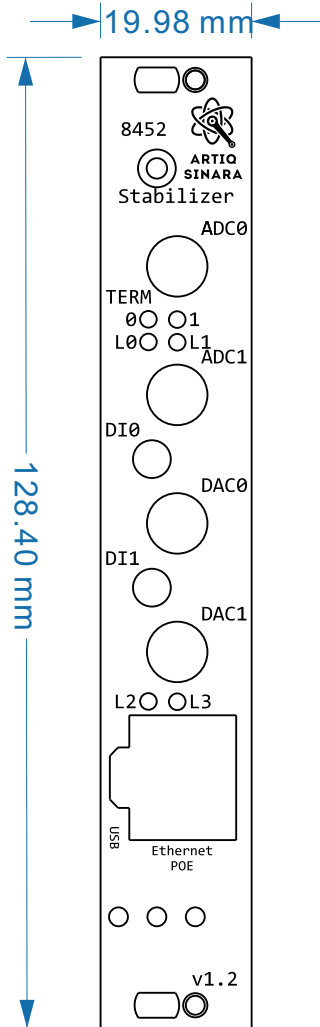

# 丝印图

## 效果图

90506952-F REV A  
黑色

### 技术要求:

- 1、丝印油墨附着牢靠, 字迹清晰, 笔画连贯, 丝印字体为实心
- 2、丝印字体颜色如图所示, UV油墨。

90506952-F REV A  
2021-2-1  
Dongyang, Li