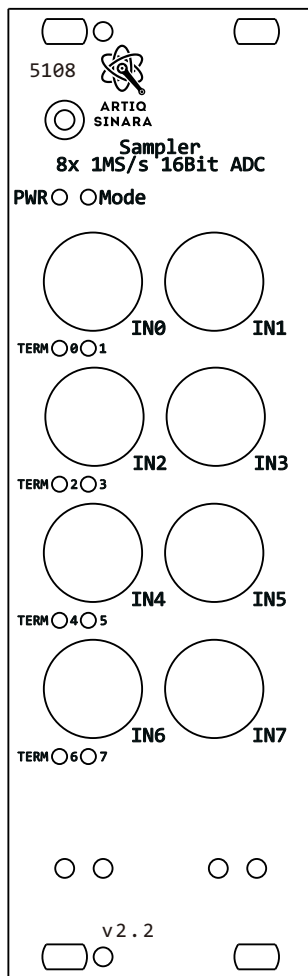

丝印图

效果图

90504202-F REV A
黑色

技术要求:

- 1、丝印油墨附着牢靠，字迹清晰，笔画连贯，丝印字体为实心
- 2、丝印字体颜色如图所示，UV油墨。

90504202-F REV A
2021-1-14
Dongyang, Li